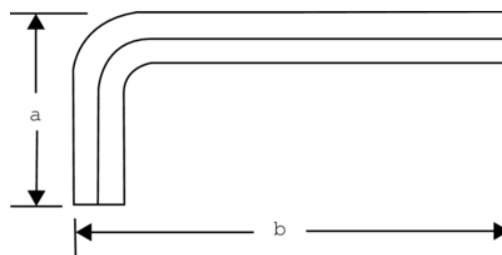

1995M-2,5
Chave parafusos offset
Hexagonal.

DETALHES DO PRODUTO

- Chave de parafusos offset para parafusos sextavados, métrico
- Aço de elevada qualidade, inteiramente endurecido
- acabamento em preto
- Tamanho cunhado na lâmina para fácil identificação
- ISO 2936

ATRIBUTOS DO PRODUTO

Produto		a	b	
1995M-2,5	2.5 mm	21 mm	59 mm	3 g

Follow the Fish!