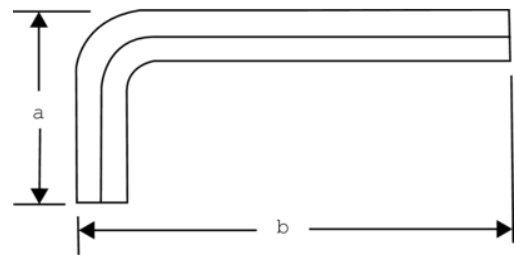

**1995M-2**

**Chave parafusos offset  
Hexagonal.**

#### DETALHES DO PRODUTO

- Chave de parafusos offset para parafusos sextavados, métrico
- Aço de elevada qualidade, inteiramente endurecido
- acabamento em preto
- Tamanho cunhado na lâmina para fácil identificação
- ISO 2936

#### ATRIBUTOS DO PRODUTO

Produto		<b>a</b>	<b>b</b>	
<b>1995M-2</b>	2.0 mm	18 mm	52 mm	2 g

**Follow the Fish!**