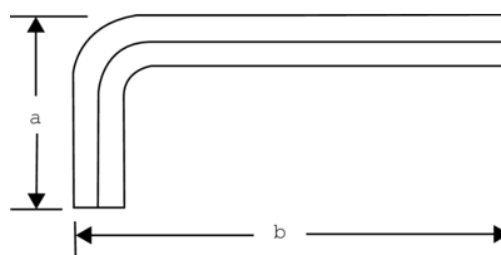

1998M-22

Chave Hexagonal offset, niquelada

DETALHES DO PRODUTO

- Chave de parafusos offset para parafusos sextavados, métrico
- Aço de elevada qualidade, inteiramente endurecido
- Niquelado
- Tamanho cunhado na lâmina
- ISO 2936
-

ATRIBUTOS DO PRODUTO

Produto		a	b	
1998M-22	22.0 mm	102 mm	222 mm	910 g

Follow the Fish!