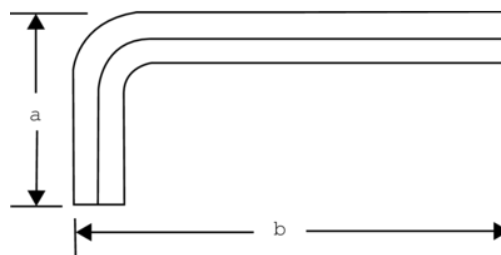

1998M-9
**Chave Hexagonal offset,
niquelada**

DETALHES DO PRODUTO

- Chave de parafusos offset para parafusos sextavados, métrico
- Aço de elevada qualidade, inteiramente endurecido
- Niquelado
- Tamanho cunhado na lâmina
- ISO 2936
-

ATRIBUTOS DO PRODUTO

Produto		a	b	
1998M-9	9.0 mm	47 mm	114 mm	76 g

Follow the Fish!