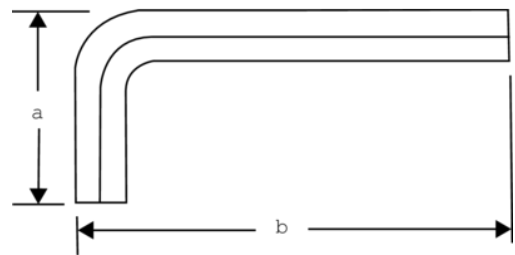

**1998M-8**  
**Chave Hexagonal offset,  
niquelada**

DETALHES DO PRODUTO

- Chave de parafusos offset para parafusos sextavados, métrico
- Aço de elevada qualidade, inteiramente endurecido
- Niquelado
- Tamanho cunhado na lâmina
- ISO 2936
- 

ATRIBUTOS DO PRODUTO

Produto		<b>a</b>	<b>b</b>	
<b>1998M-8</b>	8.0 mm	44 mm	108 mm	57 g

Follow the Fish!