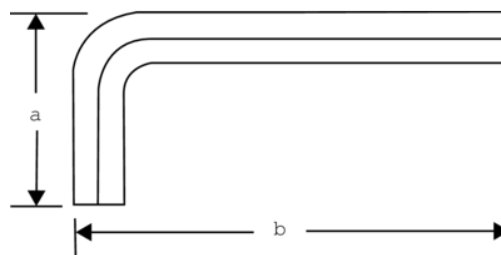

1998M-7

**Chave Hexagonal offset,
niquelada**

DETALHES DO PRODUTO

- Chave de parafusos offset para parafusos sextavados, métrico
- Aço de elevada qualidade, inteiramente endurecido
- Niquelado
- Tamanho cunhado na lâmina
- ISO 2936
-

ATRIBUTOS DO PRODUTO

Produto		a	b	
1998M-7	7.0 mm	41 mm	102 mm	41 g

Follow the Fish!