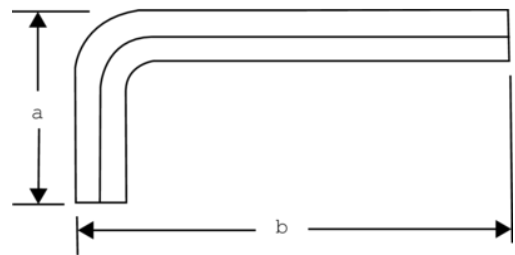

1998M-1.5
**Chave Hexagonal offset,
niquelada**

DETALHES DO PRODUTO

- Chave de parafusos offset para parafusos sextavados, métrico
- Aço de elevada qualidade, inteiramente endurecido
- Niquelado
- Tamanho cunhado na lâmina
- ISO 2936
-

ATRIBUTOS DO PRODUTO

Produto		a	b	
1998M-1.5	1.5 mm	15 mm	47 mm	1 g

Follow the Fish!