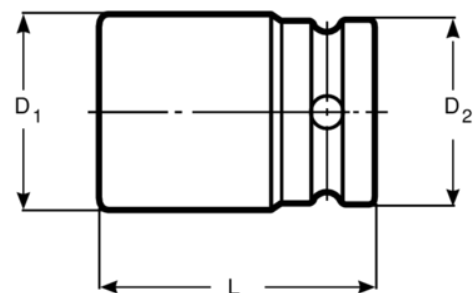

6972H

Adaptador para bits

DETALHES DO PRODUTO

- Porta-bits de 1/4", encaixe quadrado
- Para bits de chave de parafusos com encaixe sextavado macho de 1/4": DIN 3126-C 6.3 ISO 1173
- DIN 7427 Forma A
- DIN 3121-G 6.3 ISO 1174
- liga de aço de alto desempenho
- Com freio de segurança
- Vendido em embalagem individual

Follow the Fish!

ATRIBUTOS DO PRODUTO

Produto			L	D1	D2		
6972H	1/4" in	1/4"	26.0 mm	13 mm	13 mm	K560F-1	18 g

Follow the Fish!