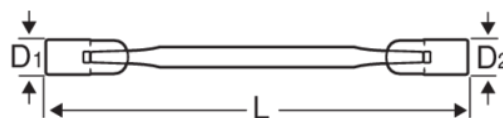

4040M-12-13

Chaves tubulares duplas, articuladas

DETALHES DO PRODUTO

- Chaves tubulares articuladas duplas com chaves de caixa sextavada duplas em tamanhos métricos
- Material: liga de aço de alto desempenho
- O acabamento micromate cromado fornece uma superfície de elevada qualidade
- Perfil de acionamento direto de 12 pontos que aumenta a vida útil de parafusos e porcas
- Articulação de 180° de ambas as cabeças. Chaves de caixa com novo design para melhor acessibilidade
- Em embalagem individual num cartão de plástico

Follow the Fish!

ATRIBUTOS DO PRODUTO

Produto		L	D1	D2	
4040M-12-13	12x13 mm	224 mm	16.6 mm	17.8 mm	160 g

Follow the Fish!