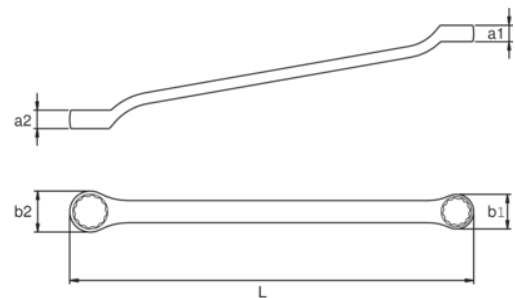

1300Z-5/8-3/4

Chave de luneta dupla

DETALHES DO PRODUTO

- Chave de luneta dupla, offset, em polegadas
- Material: liga de aço de alto desempenho
- Perfil de acionamento direto de 12 pontos que aumenta a vida útil de parafusos e porcas
- Bocas com paredes extrafinas e lunetas pescoço de cisne de 15°
- O acabamento micromate cromado fornece uma superfície de elevada qualidade

ATRIBUTOS DO PRODUTO

Produto	L	a1	a2	b1	b2	g
1300Z-5/8-3/4	268 mm	10.8 mm	12.3 mm	23 mm	27.3 mm	210 g

Follow the Fish!