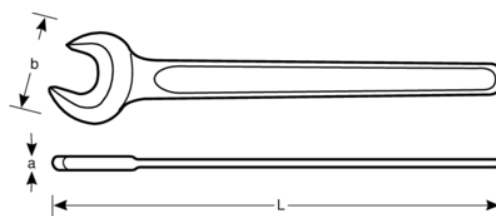

**894M-85**

**Chave de boca simple**

#### DETALHES DO PRODUTO

- Chaves de bocas simples
- Normas: ISO 3318 e DIN 894
- Material: liga de aço standard
- Ângulo de boca de 15°
- Acabamento a bronze siliconado

#### ATRIBUTOS DO PRODUTO

Produto		<b>L</b>	<b>a</b>	<b>b</b>	
<b>894M-85</b>	85 mm	690 mm	23 mm	174 mm	3630 g

**Follow the Fish!**