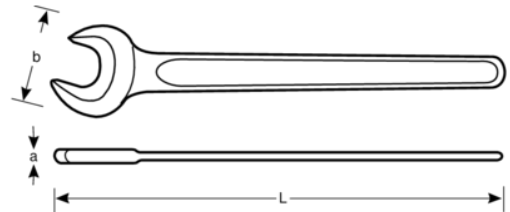

**894M-80**  
**Chave de boca simple**

DETALHES DO PRODUTO

- Chaves de bocas simples
- Normas: ISO 3318 e DIN 894
- Material: liga de aço standard
- Ângulo de boca de 15°
- Acabamento a bronze siliconado

ATRIBUTOS DO PRODUTO

Produto		<b>L</b>	<b>a</b>	<b>b</b>	
<b>894M-80</b>	80 mm	644 mm	22 mm	162 mm	3180 g

Follow the Fish!