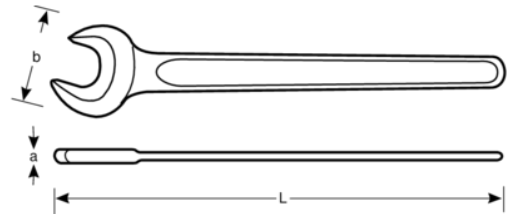

**894M-36**  
**Chave de boca simple**

DETALHES DO PRODUTO

- Chaves de bocas simples
- Normas: ISO 3318 e DIN 894
- Material: liga de aço standard
- Ângulo de boca de 15°
- Acabamento a bronze siliconado

ATRIBUTOS DO PRODUTO

Produto		<b>L</b>	<b>a</b>	<b>b</b>	
<b>894M-36</b>	36 mm	303 mm	13 mm	74 mm	400 g

Follow the Fish!