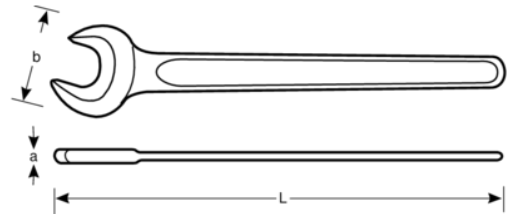

**894M-27**  
**Chave de boca simple**

DETALHES DO PRODUTO

- Chaves de bocas simples
- Normas: ISO 3318 e DIN 894
- Material: liga de aço standard
- Ângulo de boca de 15°
- Acabamento a bronze siliconado

ATRIBUTOS DO PRODUTO

Produto		<b>L</b>	<b>a</b>	<b>b</b>	
<b>894M-27</b>	27 mm	240 mm	10 mm	56 mm	215 g

Follow the Fish!