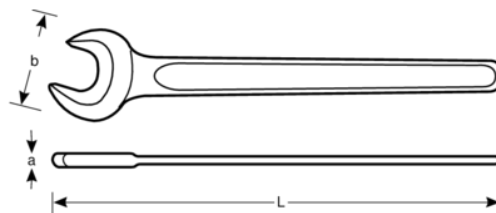

**894M-21**  
**Chave de boca simple**

DETALHES DO PRODUTO

- Chaves de bocas simples
- Normas: ISO 3318 e DIN 894
- Material: liga de aço standard
- Ângulo de boca de 15°
- Acabamento a bronze siliconado

ATRIBUTOS DO PRODUTO

Produto		<b>L</b>	<b>a</b>	<b>b</b>	
<b>894M-21</b>	21 mm	195 mm	7.5 mm	45 mm	90 g

Follow the Fish!