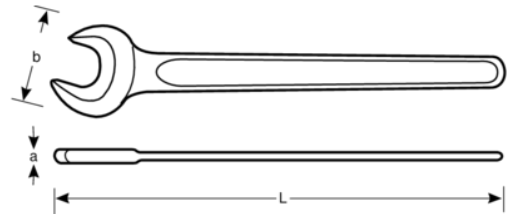

**894M-12**  
**Chave de boca simple**

DETALHES DO PRODUTO

- Chaves de bocas simples
- Normas: ISO 3318 e DIN 894
- Material: liga de aço standard
- Ângulo de boca de 15°
- Acabamento a bronze siliconado

ATRIBUTOS DO PRODUTO

Produto		<b>L</b>	<b>a</b>	<b>b</b>	
<b>894M-12</b>	12 mm	125 mm	5 mm	26 mm	30 g

Follow the Fish!