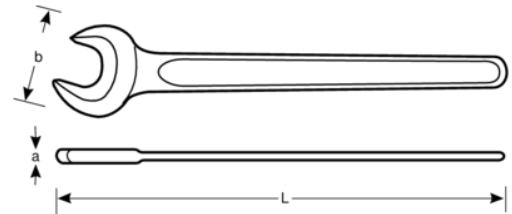

## Chave de boca simple

### DETALHES DO PRODUTO

- Chaves de bocas simples
- Normas: ISO 3318 e DIN 894
- Material: liga de aço standard
- Ângulo de boca de 15°
- Acabamento a bronze siliconado

### ATRIBUTOS DO PRODUTO

Produto		<b>L</b>	<b>a</b>	<b>b</b>	
<b>894M-7</b>	7 mm	78 mm	3.2 mm	16 mm	10 g

Follow the Fish!