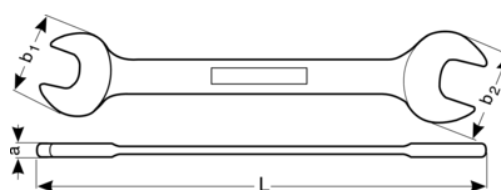

## Chave de bocas duplas

### DETALHES DO PRODUTO

- Chave de bocas duplas em tamanhos métricos
- Normas: ISO 691, ISO 1085, ISO 10102 e ISO 3318
- Material: liga de aço de alto desempenho
- A haste em U proporciona maior conforto
- Ângulo de boca de 15° com cabeça mais estreita para melhor acessibilidade
- Marcação de tamanho maior e bidirecional para fácil identificação
- O acabamento micromate cromado fornece uma superfície de elevada qualidade
- Desenho em U patenteado
- SB = Embalagem individual num cartão informativo de plástico

## ATRIBUTOS DO PRODUTO

Produto		<b>L</b>	<b>a</b>	<b>b1</b>	<b>b2</b>	
<b>6M-6-7</b>	6x7 mm	122 mm	3.9 mm	15.5 mm	17.9 mm	22 g

**Follow the Fish!**