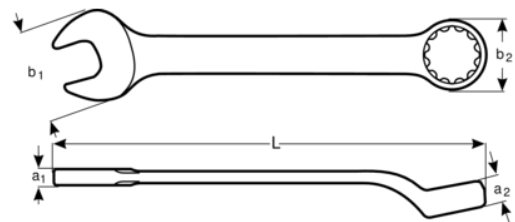

1952Z-1.3/8 Chave mista offset

DETALHES DO PRODUTO

- Chave boca luneta, offset em polegadas
- Normas: ISO 691, ISO 7738, ISO 3318, ISO 1711-1 e DIN 3113
- Material: liga de aço de alto desempenho
- Ângulo de boca de 15° com cabeça mais fina para melhor acessibilidade
- Perfil de acionamento direto de 12 pontos que aumenta a vida útil de parafusos e porcas
- O ângulo de luneta de 15° para afastamento das articulações e melhor preensão
- O acabamento micromate cromado fornece uma superfície de elevada qualidade

Follow the Fish!

ATRIBUTOS DO PRODUTO

Produto	L	a1	a2	b1	b2	
1952Z-1.3/8	415 mm	20.0 mm	12 mm	48 mm	72 mm	800 g

Follow the Fish!