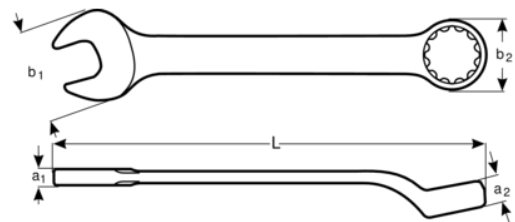

1952Z-1.1/8 Chave mista offset

DETALHES DO PRODUTO

- Chave boca luneta, offset em polegadas
- Normas: ISO 691, ISO 7738, ISO 3318, ISO 1711-1 e DIN 3113
- Material: liga de aço de alto desempenho
- Ângulo de boca de 15° com cabeça mais fina para melhor acessibilidade
- Perfil de acionamento direto de 12 pontos que aumenta a vida útil de parafusos e porcas
- O ângulo de luneta de 15° para afastamento das articulações e melhor preensão
- O acabamento micromate cromado fornece uma superfície de elevada qualidade

Follow the Fish!

ATRIBUTOS DO PRODUTO

Produto	L	a1	a2	b1	b2	
1952Z-1.1/8	370 mm	17.0 mm	10 mm	40 mm	61 mm	700 g

Follow the Fish!