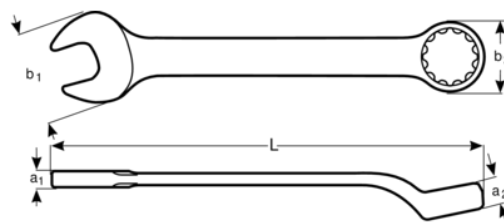

## 1952Z-1.1/16 Chave mista offset

### DETALHES DO PRODUTO

- Chave boca luneta, offset em polegadas
- Normas: ISO 691, ISO 7738, ISO 3318, ISO 1711-1 e DIN 3113
- Material: liga de aço de alto desempenho
- Ângulo de boca de 15° com cabeça mais fina para melhor acessibilidade
- Perfil de acionamento direto de 12 pontos que aumenta a vida útil de parafusos e porcas
- O ângulo de luneta de 15° para afastamento das articulações e melhor preensão
- O acabamento micromate cromado fornece uma superfície de elevada qualidade

## ATRIBUTOS DO PRODUTO

Produto	<b>L</b>	<b>a1</b>	<b>a2</b>	<b>b1</b>	<b>b2</b>	
<b>1952Z-1.1/16</b>	330 mm	16.5 mm	10 mm	38.5 mm	59 mm	590 g

**Follow the Fish!**