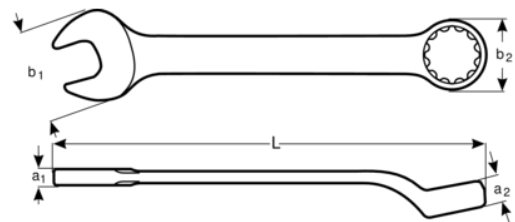

1952Z-11/16 Chave mista offset

DETALHES DO PRODUTO

- Chave boca luneta, offset em polegadas
- Normas: ISO 691, ISO 7738, ISO 3318, ISO 1711-1 e DIN 3113
- Material: liga de aço de alto desempenho
- Ângulo de boca de 15° com cabeça mais fina para melhor acessibilidade
- Perfil de acionamento direto de 12 pontos que aumenta a vida útil de parafusos e porcas
- O ângulo de luneta de 15° para afastamento das articulações e melhor preensão
- O acabamento micromate cromado fornece uma superfície de elevada qualidade

Follow the Fish!

ATRIBUTOS DO PRODUTO

Produto	L	a1	a2	b1	b2	
1952Z-11/16	220 mm	10.6 mm	7 mm	24.5 mm	37 mm	135 g

Follow the Fish!