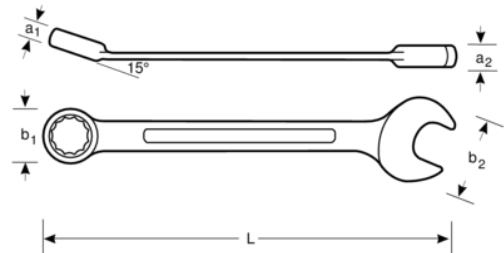

SBS20-22

Chave mista offset

DETALHES DO PRODUTO

- Chave boca luneta em tamanhos métricos
- Normas: DIN 3113/ISO 3318/ISO 7738
- Acabamento: mate
- Material: vanádio extra

- Ângulo de boca de 15°, ângulo de luneta de 15° offset, com aberturas iguais em ambas as extremidades, versão curta
- Perfil de acionamento direto
- Em embalagem individual num cartão informativo de plástico

Follow the Fish!

ATRIBUTOS DO PRODUTO

Produto		L	a1	a1	b1	b2	
SBS20-22	22	255 mm	12 mm	8.9 mm	34.8 mm	49 mm	200 g

Follow the Fish!

Contact: info@bahco.com / www.bahco.com