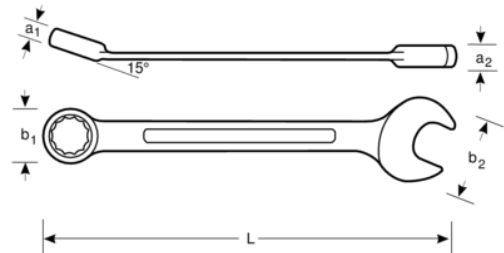

SBS20-14 Chave mista offset

DETALHES DO PRODUTO

- Chave boca luneta em tamanhos métricos
- Normas: DIN 3113/ISO 3318/ISO 7738
- Acabamento: mate
- Material: vanádio extra
- Ângulo de boca de 15°, ângulo de luneta de 15° offset, com aberturas iguais em ambas as extremidades, versão curta
- Perfil de acionamento direto
- Em embalagem individual num cartão informativo de plástico

Follow the Fish!

ATRIBUTOS DO PRODUTO

Produto		L	a1	a1	b1	b2	
SBS20-14	14	168 mm	8.2 mm	6.4 mm	21.5 mm	31.5 mm	65 g

Follow the Fish!