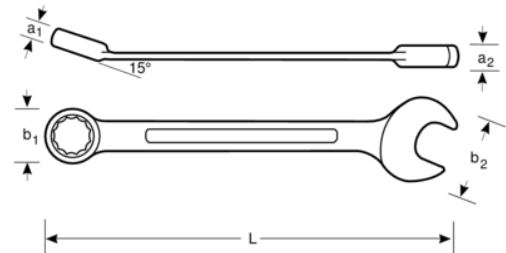

## SBS20-7 Chave mista offset

### DETALHES DO PRODUTO

- Chave boca luneta em tamanhos métricos
- Normas: DIN 3113/ISO 3318/ISO 7738
- Acabamento: mate
- Material: vanádio extra
- Ângulo de boca de 15°, ângulo de luneta de 15° offset, com aberturas iguais em ambas as extremidades, versão curta
- Perfil de acionamento direto
- Em embalagem individual num cartão informativo de plástico

## ATRIBUTOS DO PRODUTO

Produto		<b>L</b>	<b>a1</b>	<b>a1</b>	<b>b1</b>	<b>b2</b>	
<b>SBS20-7</b>	7	110 mm	5.6 mm	4.1 mm	11 mm	17 mm	18 g