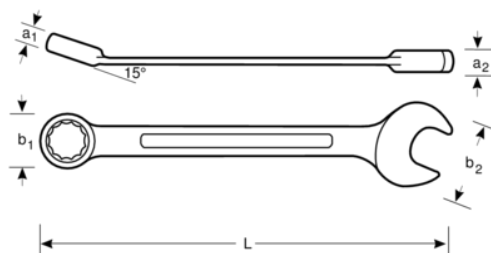

111Z-1.1/4 Chave mista offset

DETALHES DO PRODUTO

- Chave boca luneta em polegadas
- Normas: ISO 691, ISO 7738, ISO 3318, ISO 1711-1 e DIN 3113
- Material: liga de aço de alto desempenho
- A haste em U proporciona maior conforto
- Ângulo de boca de 15° com cabeça mais fina para melhor acessibilidade
- Perfil de acionamento direto de 12 pontos que aumenta a vida útil de parafusos e porcas
- O ângulo de luneta de 15° para afastamento das articulações e melhor preensão
- Marcação de tamanho maior e bidirecional, para fácil identificação
- O acabamento micromate cromado fornece uma superfície de elevada qualidade
- Desenho em U patenteado

Follow the Fish!

ATRIBUTOS DO PRODUTO

Produto	L	a1	a2	b1	b2	
111Z-1.1/4	350 mm	16.2 mm	9.5 mm	49.2 mm	67 mm	550 g