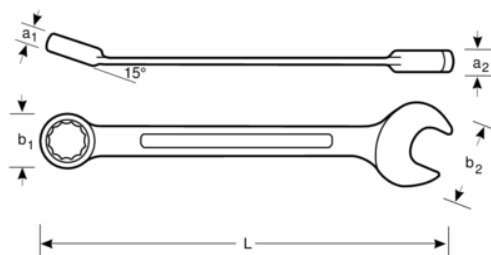

111Z-1.1/16 Chave mista offset

DETALHES DO PRODUTO

- Chave boca luneta em polegadas
- Normas: ISO 691, ISO 7738, ISO 3318, ISO 1711-1 e DIN 3113
- Material: liga de aço de alto desempenho
- A haste em U proporciona maior conforto
- Ângulo de boca de 15° com cabeça mais fina para melhor acessibilidade
- Perfil de acionamento direto de 12 pontos que aumenta a vida útil de parafusos e porcas
- O ângulo de luneta de 15° para afastamento das articulações e melhor preensão
- Marcação de tamanho maior e bidirecional, para fácil identificação
- O acabamento micromate cromado fornece uma superfície de elevada qualidade
- Desenho em U patenteado

Follow the Fish!

ATRIBUTOS DO PRODUTO

Produto	L	a1	a2	b1	b2	
111Z-1.1/16	310 mm	14.7 mm	8.9 mm	42 mm	58 mm	392 g