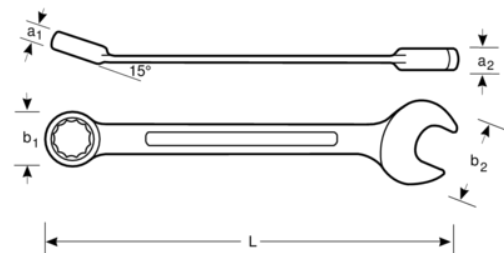

111Z-7/8 Chave mista offset

DETALHES DO PRODUTO

- Chave boca luneta em polegadas
- Normas: ISO 691, ISO 7738, ISO 3318, ISO 1711-1 e DIN 3113
- Material: liga de aço de alto desempenho
- A haste em U proporciona maior conforto
- Ângulo de boca de 15° com cabeça mais fina para melhor acessibilidade
- Perfil de acionamento direto de 12 pontos que aumenta a vida útil de parafusos e porcas
- O ângulo de luneta de 15° para afastamento das articulações e melhor preensão
- Marcação de tamanho maior e bidirecional, para fácil identificação
- O acabamento micromate cromado fornece uma superfície de elevada qualidade
- Desenho em U patenteado

Follow the Fish!

ATRIBUTOS DO PRODUTO

Produto	L	a1	a2	b1	b2	
111Z-7/8	250 mm	12.2 mm	7.9 mm	32.9 mm	45 mm	210 g