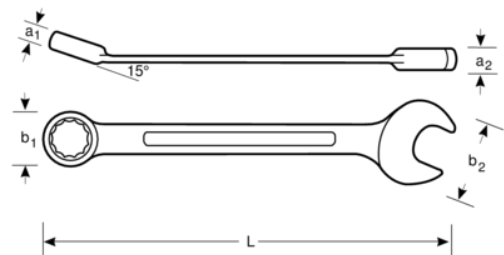

111Z-3/8 Chave mista offset

DETALHES DO PRODUTO

- Chave boca luneta em polegadas
- Normas: ISO 691, ISO 7738, ISO 3318, ISO 1711-1 e DIN 3113
- Material: liga de aço de alto desempenho
- A haste em U proporciona maior conforto
- Ângulo de boca de 15° com cabeça mais fina para melhor acessibilidade
- Perfil de acionamento direto de 12 pontos que aumenta a vida útil de parafusos e porcas
- O ângulo de luneta de 15° para afastamento das articulações e melhor preensão
- Marcação de tamanho maior e bidirecional, para fácil identificação
- O acabamento micromate cromado fornece uma superfície de elevada qualidade
- Desenho em U patenteado

Follow the Fish!

ATRIBUTOS DO PRODUTO

Produto	L	a1	a2	b1	b2	 g
111Z-3/8	144 mm	6.5 mm	5.1 mm	15.7 mm	22.9 mm	42 g