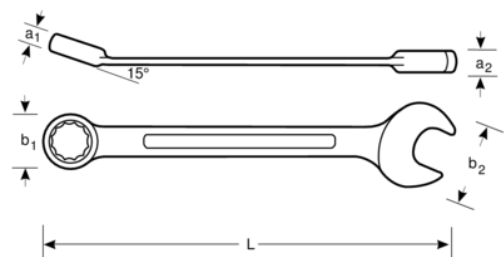

SB111M-27

Chave mista offset

DETALHES DO PRODUTO

- Chave boca luneta em tamanhos métricos
- Normas: ISO 691, ISO 7738, ISO 3318, ISO 1711-1 e DIN 3113
- Material: liga de aço de alto desempenho
- A haste em U proporciona maior conforto
- Ângulo de boca de 15° com cabeça mais estreita para melhor acessibilidade
- Perfil de acionamento direto de 12 pontos que aumenta a vida útil de parafusos e porcas
- O ângulo de luneta de 15° para afastamento das articulações e melhor preensão
- Marcação de tamanho maior e bidirecional, para fácil identificação
- O acabamento micromate cromado fornece uma superfície de elevada qualidade
- Desenho em U patenteado
- SB = Embalagem individual num cartão informativo de plástico

Follow the Fish!

ATRIBUTOS DO PRODUTO

Produto		L	a1	a2	b1	b2	
SB111M-27	27 mm	310 mm	14.7 mm	8.9 mm	42 mm	58 mm	402 g