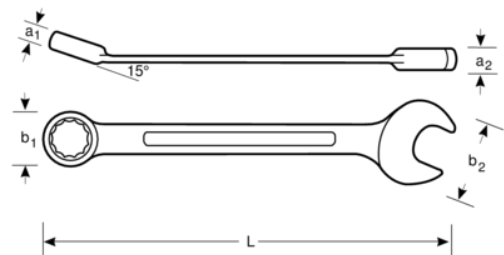

SB111M-21 Chave mista offset

DETALHES DO PRODUTO

- Chave boca luneta em tamanhos métricos
- Normas: ISO 691, ISO 7738, ISO 3318, ISO 1711-1 e DIN 3113
- Material: liga de aço de alto desempenho
- A haste em U proporciona maior conforto
- Ângulo de boca de 15° com cabeça mais estreita para melhor acessibilidade
- Perfil de acionamento direto de 12 pontos que aumenta a vida útil de parafusos e porcas
- O ângulo de luneta de 15° para afastamento das articulações e melhor preensão
- Marcação de tamanho maior e bidirecional, para fácil identificação
- O acabamento micromate cromado fornece uma superfície de elevada qualidade
- Desenho em U patenteado
- SB = Embalagem individual num cartão informativo de plástico

Follow the Fish!

ATRIBUTOS DO PRODUTO

Produto		L	a1	a2	b1	b2	
SB111M-21	21 mm	250 mm	12.2 mm	7.9 mm	32.9 mm	45 mm	220 g

Follow the Fish!