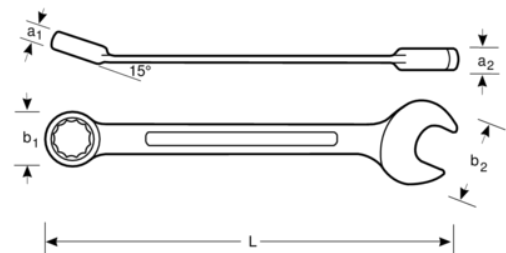

111M-70 Chave mista offset

DETALHES DO PRODUTO

- Chave boca luneta em tamanhos métricos
- Normas: ISO 691, ISO 7738, ISO 3318, ISO 1711-1 e DIN 3113
- Material: liga de aço de alto desempenho
- A haste em U proporciona maior conforto
- Ângulo de boca de 15° com cabeça mais estreita para melhor acessibilidade
- Perfil de acionamento direto de 12 pontos que aumenta a vida útil de parafusos e porcas
- O ângulo de luneta de 15° para afastamento das articulações e melhor preensão
- Marcação de tamanho maior e bidirecional, para fácil identificação
- O acabamento micromate cromado fornece uma superfície de elevada qualidade
- Desenho em U patenteado
- SB = Embalagem individual num cartão informativo de plástico

Follow the Fish!

ATRIBUTOS DO PRODUTO

Produto		L	a1	a2	b1	b2	
111M-70	70 mm	680 mm	25 mm	32 mm	108 mm	148 mm	5800 g