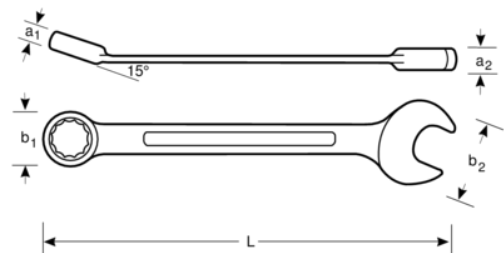

111M-36

Chave mista offset

DETALHES DO PRODUTO

- Chave boca luneta em tamanhos métricos
- Normas: ISO 691, ISO 7738, ISO 3318, ISO 1711-1 e DIN 3113
- Material: liga de aço de alto desempenho
- A haste em U proporciona maior conforto
- Ângulo de boca de 15° com cabeça mais estreita para melhor acessibilidade
- Perfil de acionamento direto de 12 pontos que aumenta a vida útil de parafusos e porcas
- O ângulo de luneta de 15° para afastamento das articulações e melhor preensão
- Marcação de tamanho maior e bidirecional, para fácil identificação
- O acabamento micromate cromado fornece uma superfície de elevada qualidade
- Desenho em U patenteado
- SB = Embalagem individual num cartão informativo de plástico

Follow the Fish!

ATRIBUTOS DO PRODUTO

Produto		L	a1	a2	b1	b2	
111M-36	36 mm	410 mm	19.4 mm	13.5 mm	53 mm	74 mm	800 g