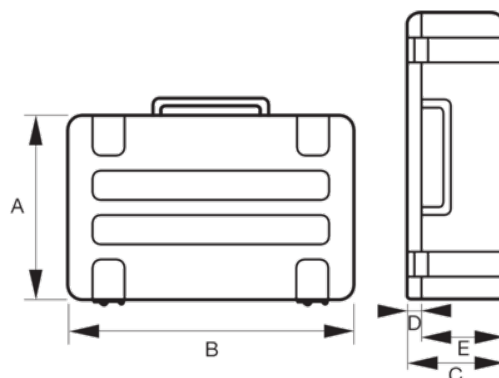

## Caixa rígida reforçada com rodas

### DETALHES DO PRODUTO

- Caixa de ferramentas indestrutível com resina estrutural de polipropileno copolímero injetada
- Rodas de 60x20 mm em rolamentos de esferas para transporte fácil mesmo quando está muito carregada
- Ângulos e frisos reforçados para máxima proteção
- À prova de corrosão, água e poeira, todas as peças são resistentes a Skydrol
- Extremamente resistente a temperatura muito baixas e altas: -33 a 90 °C
- Vedante O-ring injetado com PU hermético
- Válvula manual de pressão de ar
- Pinos de aço inoxidável
- Emblema de identificação/nome integrado
- Bloqueável por cadeado
- Empilhável
- 1 pega retrátil para o transporte usando as rodas
- 1 pega resistente revestida a borracha
- 2 trincos de fecho, 4 pernos inferiores
- Caixa vazia

## ATRIBUTOS DO PRODUTO

Produto: **4750RCHDW01RED**

<b>A</b>	550 mm	<b>B</b>	351 mm	<b>C</b>	225 mm
<b>D</b>	50 mm	<b>E</b>	167 mm		31 l
	285 mm		522 mm		205 mm
<b>RAL</b>	3028		5.99 kg		

Follow the Fish!