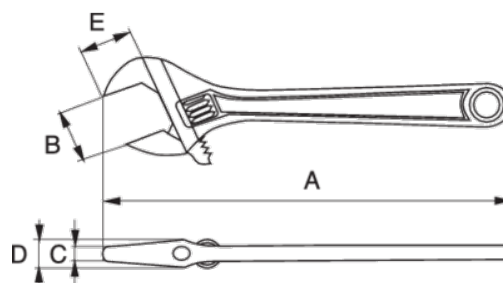

SS001-600

Chaves ajustáveis de porca central em aço inoxidável

DETALHES DO PRODUTO

- Alta resistência e dureza
- Excelente resistência à corrosão
- Magnético
- Material: aço inoxidável AISI 420
- Produzido de acordo com ISO 6787

ATRIBUTOS DO PRODUTO

Produto	A	A	B	C	D	E	 g
SS001-600	600 mm	24 in	60 mm	20 mm	33 mm	62 mm	3200 g

Follow the Fish!