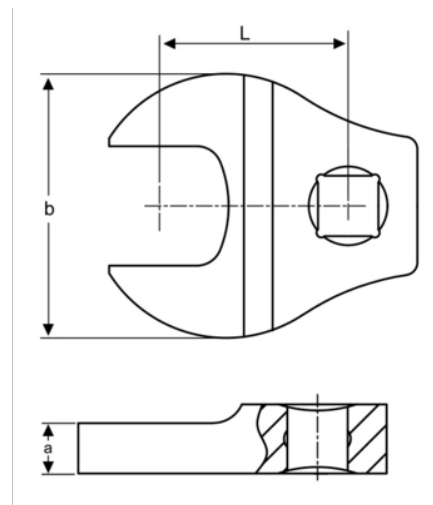

787-2.3/8

Chave de porcas ajustáveis de 1/2", de bocas

DETALHES DO PRODUTO

- Chave de porcas ajustáveis de 1/2", de bocas
- Normas: ISO 1174 e DIN 3120
- Material: liga de aço de alto desempenho
- O acabamento cromado brilhante fornece uma superfície de elevada qualidade

ATRIBUTOS DO PRODUTO

Produto			a	b	L	
787-2.3/8	1/2 in	2.3/8 in	14 mm	118 mm	60 mm	1475 g

Follow the Fish!