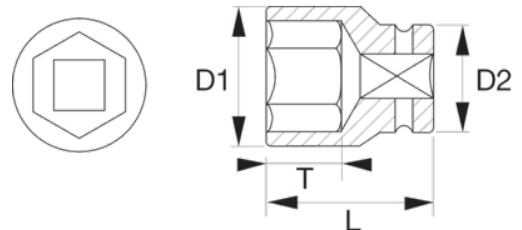

NSB228-80

Chaves de caixa antichispa de 1" CU-BE

DETALHES DO PRODUTO

- Chaves de caixa de comprimento standard, encaixe quadrado de 1"
- Perfil sextavado, tamanhos métricos
- Material: cobre-berílio
- Antichispa
- Antimagnético e de elevada resistência à corrosão
- Matrizado
- Produzido de acordo com ISO 2725/1174
- Para obteres mais informações sobre as restrições de utilização de materiais que não produzem faíscas, consulta os certificados correspondentes

Follow the Fish!

ATRIBUTOS DO PRODUTO

Produto		L	D1	D2	T	
NSB228-80	80 mm	95 mm	65 mm	110 mm	45 mm	2818 g