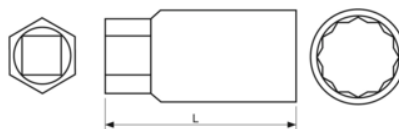

### DETALHES DO PRODUTO

- Chave de velas de ignição, encaixe quadrado de 1/2"
- Perfil sextavado, tamanhos métricos
- Material: cobre-berílio
- Antichispa
- Antimagnético e de elevada resistência à corrosão
- Matrizado
- Para obteres mais informações sobre as restrições de utilização de materiais que não produzem faíscas, consulta os certificados correspondentes

## ATRIBUTOS DO PRODUTO

Produto					
<b>NSB247-26</b>	1/2"	13/16 in	13 mm	62 mm	160 g