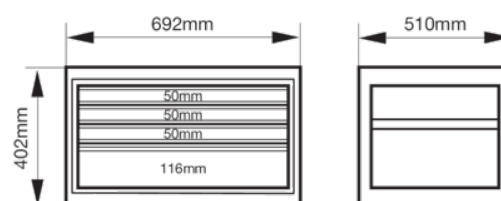

1487K4GREY Armário E87 premium

DETALHES DO PRODUTO

- O sistema DAAT único assegura que apenas uma gaveta pode abrir de cada vez
- Gavetas de abertura completa com amortecedores de canto individuais com proteção de choque
- Sistema de fecho pivotante
- Construção de caixa de parede dupla em aço sólido
- Sistema de fecho definitivo com controlo de acesso eletrónico disponível
- Sistema modular de acessórios Xpand disponível
- Revestimento de pó à prova de riscos disponível em três cores: laranja, cinzento e preto

Follow the Fish!

ATRIBUTOS DO PRODUTO

Produto								RAL
1487K4GREY	402 x 510 x 692 mm	400 kg	4	543 mm	445 mm	45 kg	48.40 kg	9022