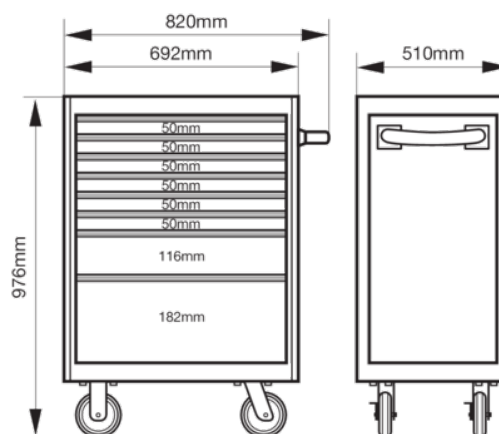

1477K8BLACK Carrinho E77 premium

DETALHES DO PRODUTO

- O sistema DAAT único assegura que apenas uma gaveta pode abrir de cada vez
- Gavetas de abertura completa com amortecedores de canto individuais com proteção de choque
- Sistema de fecho pivotante
- Rodas com sistema de travagem duplo
- Construção de caixa de parede dupla em aço sólido
- Sistema de fecho definitivo com controlo de acesso eletrónico disponível
- Sistema modular de acessórios Xpand disponível
- Revestimento de pó à prova de riscos disponível em três cores: laranja, cinzento e preto

Follow the Fish!

ATRIBUTOS DO PRODUTO

Produto										RAL
1477K8BLACK	976 x 510 x 820 mm	1000 kg	8	445 mm	543 mm	45 kg	125 mm	36 mm	85.60 kg	9005

Follow the Fish!