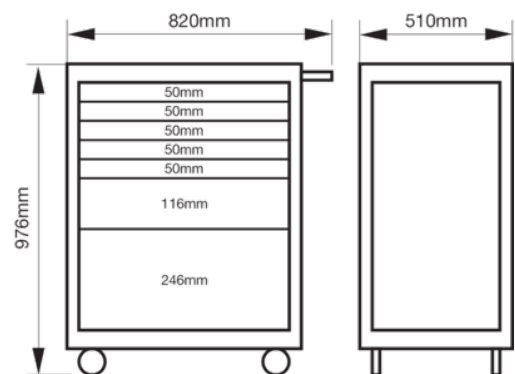

1477K7BLACK

Carrinho E77 premium

DETALHES DO PRODUTO

- O sistema DAAT único assegura que apenas uma gaveta pode abrir de cada vez
- Gavetas de abertura completa com amortecedores de canto individuais com proteção de choque
- Sistema de fecho pivotante
- Rodas com sistema de travagem duplo
- Construção de caixa de parede dupla em aço sólido
- Sistema de fecho definitivo com controlo de acesso eletrónico disponível
- Sistema modular de acessórios Xpand disponível
- Revestimento de pó à prova de riscos disponível em três cores: laranja, cinzento e preto

ATRIBUTOS DO PRODUTO

Produto		RAL								
1477K7BLACK	1000 kg	9005	7	125 mm	543 mm	976 x 510 x 820 mm	445 mm	45 kg	36 mm	84.60 kg

Follow the Fish!