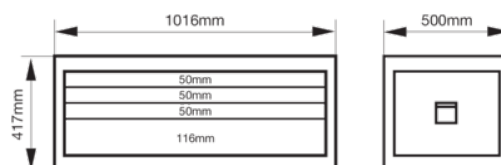

1485KXL4RED Armário C85 clássico

DETALHES DO PRODUTO

- Gavetas de abertura completa com sistema de fecho Lock&Go
- Armação reforçada de parede dupla com pontos de soldadura extra
- Sistema de fecho redondo antirroubo
- Acessórios disponíveis
- Revestimento de pó à prova de riscos disponível em quatro cores: laranja, preto, azul e vermelho

ATRIBUTOS DO PRODUTO

Produto											RAL
1485KXL4RED	417 x 500 x 1016 mm	400 kg	4	445 mm	880 mm	30 kg	54.40 kg	3001			

Follow the Fish!