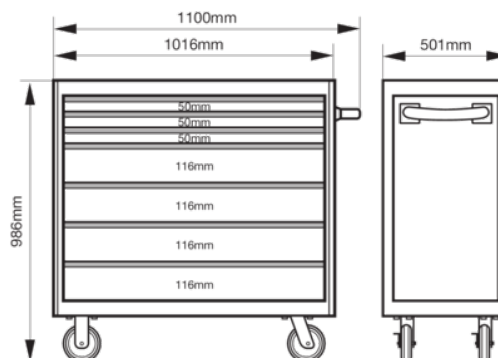

**1475KXL7RED**  
**Carrinho C75 clássico**

**DETALHES DO PRODUTO**

- Gavetas de abertura completa com sistema de fecho Lock&Go
- Armação reforçada de parede dupla com pontos de soldadura extra
- Sistema de fecho redondo antirroubo
- Rodas de borracha suaves e silenciosas
- Acessórios disponíveis
- Revestimento de pó à prova de riscos disponível em quatro cores: laranja, preto, azul e vermelho

**ATRIBUTOS DO PRODUTO**

Produto										
<b>1475KXL7RED</b>	986 x 501 x 1100 mm	1100 kg	7	445 mm	880 mm	30 kg	150 mm	50 mm	99 kg	3001

**Follow the Fish!**