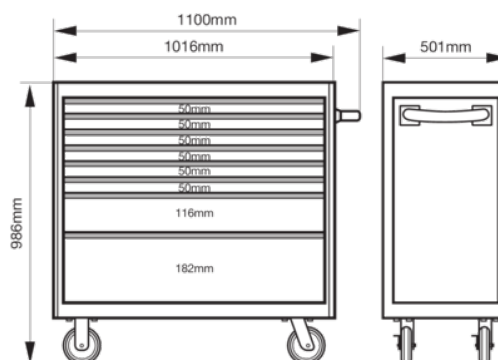

1475KXL8RED
Carrinho C75 clássico

DETALHES DO PRODUTO

- Gavetas de abertura completa com sistema de fecho Lock&Go
- Armação reforçada de parede dupla com pontos de soldadura extra
- Sistema de fecho redondo antirroubo
- Rodas de borracha suaves e silenciosas
- Acessórios disponíveis
- Revestimento de pó à prova de riscos disponível em quatro cores: laranja, preto, azul e vermelho

ATRIBUTOS DO PRODUTO

Produto										RAL
1475KXL8RED	986 x 501 x 1100 mm	1100 kg	8	445 mm	880 mm	30 kg	150 mm	50 mm	113 kg	3001

Follow the Fish!