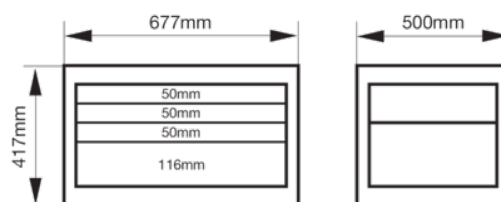

**1485K4RED**  
**Armário C85 clássico**

**DETALHES DO PRODUTO**

- Gavetas de abertura completa com sistema de fecho Lock&Go
- Armação reforçada de parede dupla com pontos de soldadura extra
- Sistema de fecho redondo antirroubo
- Acessórios disponíveis
- Revestimento de pó à prova de riscos disponível em quatro cores: laranja, preto, azul e vermelho

**ATRIBUTOS DO PRODUTO**

| Produto          |                    |        |   |        |        |       |          |      | RAL |
|------------------|--------------------|--------|---|--------|--------|-------|----------|------|-----|
| <b>1485K4RED</b> | 417 x 500 x 677 mm | 300 kg | 4 | 445 mm | 543 mm | 30 kg | 40.20 kg | 3001 |     |