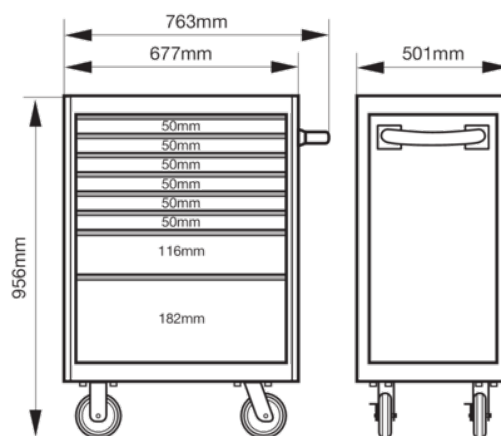

1475K8RED
Carrinho C75 clássico

DETALHES DO PRODUTO

- Gavetas de abertura completa com sistema de fecho Lock&Go
- Armação reforçada de parede dupla com pontos de soldadura extra
- Sistema de fecho redondo antirroubo
- Rodas de borracha suaves e silenciosas
- Acessórios disponíveis
- Revestimento de pó à prova de riscos disponível em quatro cores: laranja, preto, azul e vermelho

ATRIBUTOS DO PRODUTO

Produto										
1475K8RED	956 x 501 x 763 mm	600 kg	8	445 mm	543 mm	30 kg	125 mm	30 mm	73.40 kg	3001

Follow the Fish!