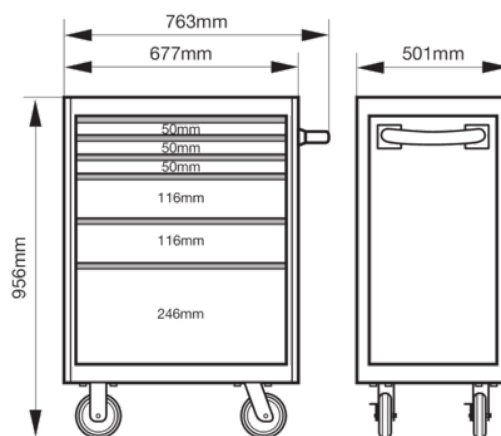

**1475K6RED**  
**Carrinho C75 clássico**

**DETALHES DO PRODUTO**

- Gavetas de abertura completa com sistema de fecho Lock&Go
- Armação reforçada de parede dupla com pontos de soldadura extra
- Sistema de fecho redondo antirroubo
- Rodas de borracha suaves e silenciosas
- Acessórios disponíveis
- Revestimento de pó à prova de riscos disponível em quatro cores: laranja, preto, azul e vermelho

**ATRIBUTOS DO PRODUTO**

Produto										RAL
<b>1475K6RED</b>	956 x 501 x 763 mm	600 kg	6	445 mm	543 mm	30 kg	125 mm	30 mm	66.2 kg	3001

**Follow the Fish!**