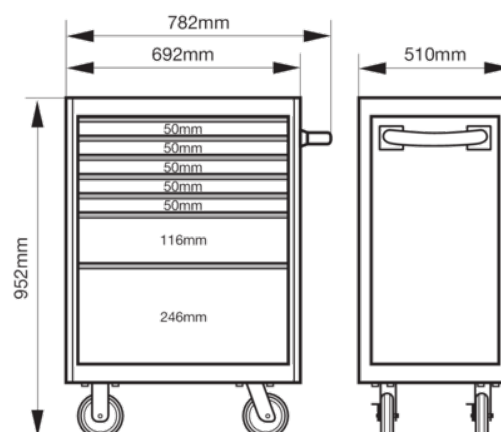

1472K7BLUE
Carrinho E72

DETALHES DO PRODUTO

- Amortecedores de canto com proteção de choque
- Gavetas que podem abrir completamente
- Construção de caixa de parede dupla em aço sólido
- Sistema de fecho redondo antirroubo
- Sistema modular de acessórios Xpand disponível
- Rodas de borracha para qualquer superfície
- Revestimento de pó à prova de riscos disponível em quatro cores: laranja, preto, azul e vermelho

Follow the Fish!

ATRIBUTOS DO PRODUTO

Produto										RAL
1472K7BLUE	952 x 510 x 782 mm	600 kg	7	445 mm	543 mm	30 kg	125 mm	30 mm	71.20 kg	5002

Follow the Fish!