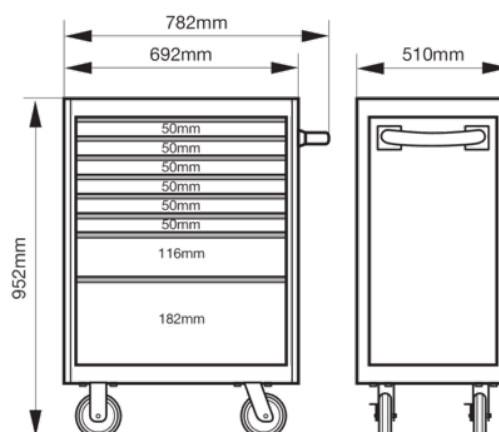

1472K8RED
Carrinho E72

DETALHES DO PRODUTO

- Amortecedores de canto com proteção de choque
- Gavetas que podem abrir completamente
- Construção de caixa de parede dupla em aço sólido
- Sistema de fecho redondo antirroubo
- Sistema modular de acessórios Xpand disponível
- Rodas de borracha para qualquer superfície
- Revestimento de pó à prova de riscos disponível em quatro cores: laranja, preto, azul e vermelho

Follow the Fish!

ATRIBUTOS DO PRODUTO

Produto										RAL
1472K8RED	952 x 510 x 782 mm	600 kg	8	445 mm	543 mm	30 kg	125 mm	30 mm	75.40 kg	3001

Follow the Fish!