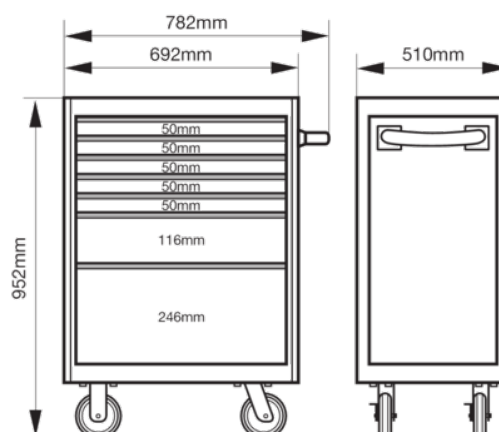

1472K7RED
Carrinho E72

DETALHES DO PRODUTO

- Amortecedores de canto com proteção de choque
- Gavetas que podem abrir completamente
- Construção de caixa de parede dupla em aço sólido
- Sistema de fecho redondo antirroubo
- Sistema modular de acessórios Xpand disponível
- Rodas de borracha para qualquer superfície
- Revestimento de pó à prova de riscos disponível em quatro cores: laranja, preto, azul e vermelho

Follow the Fish!

ATRIBUTOS DO PRODUTO

Produto										RAL
1472K7RED	952 x 510 x 782 mm	600 kg	7	445 mm	543 mm	30 kg	125 mm	30 mm	71.20 kg	3001

Follow the Fish!